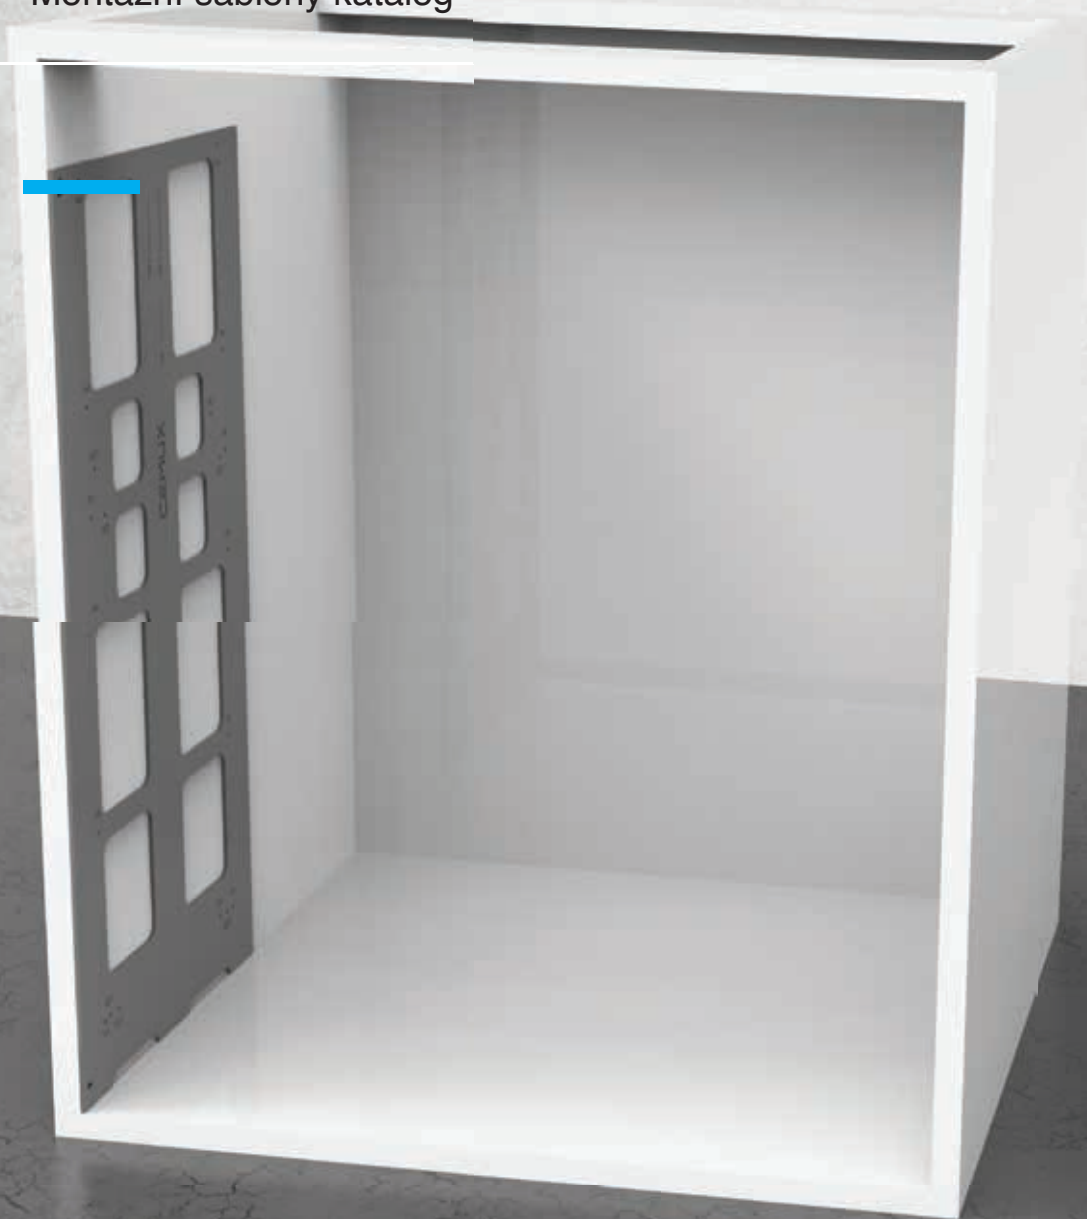

# Montážní šablony pro H Box, A Box a koše do spodních skříněk řady Cemux style

Montážní šablony katalog

## Šablona pro montáž výsuvu A Box, H Box a koše řady Cemux Style

- Ocel
- Šedá barva
- H Box & A Box
- Koše Cemux Style

Popis	Kód položky
Pro H Box, A Box a koše Cemux style	D00101

## Montážní šablona

Montáž předního panelu pro H Box a A Box

- Ocel
- Šedá barva
- H Box & A Box přední panel

Popis	Kód položky
Montáž předního panelu pro H Box a A Box	D01101

## Montážní šablona

Montáž výsuvů pro A Box, H Box a koše Cemux Style

- Ocel
- Šedá barva
- H Box & A Box
- Koše Cemux Style

Popis	Kód položky
Pro H Box, A Box a koše Cemux style	D00201