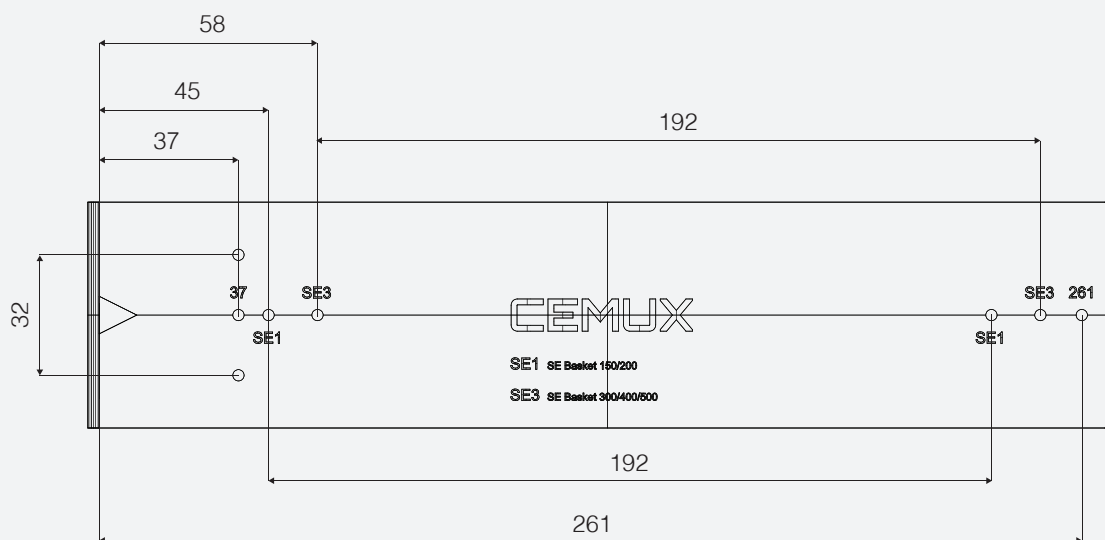

Montážní šablona

Montáž výsuvů H Box; A Box; Cemux Style do jakékoliv výšky