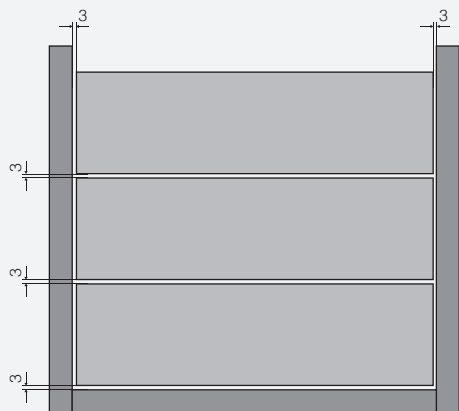

H Box & A Box Pozice výsuvů