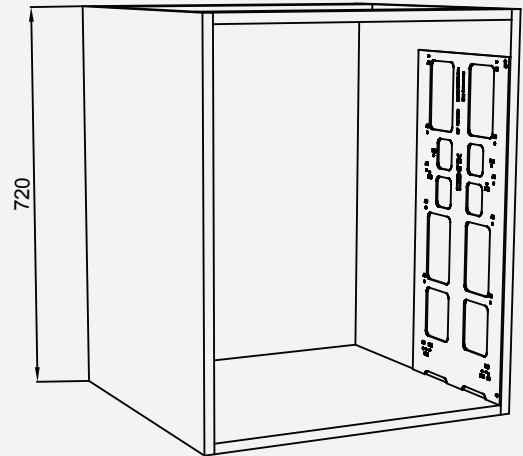

## Montážní šablona

Montáž předního panelu pro H Box a A Box

- Ocel
- Šedá barva
- H Box & A Box přední panel

Popis	Kód položky
Montáž předního panelu pro H Box a A Box	D01101

## Montážní šablona

Montáž výsuvů pro A Box, H Box a koše Cemux Style

- Ocel
- Šedá barva
- H Box & A Box
- Koše Cemux Style

Popis	Kód položky
Pro H Box, A Box a koše Cemux style	D00201

# Montážní šablona

Montážní šablona pro A Box, H Box a koše Cemux Style

Montážní rozměry pro výsuvy A Box a H Box