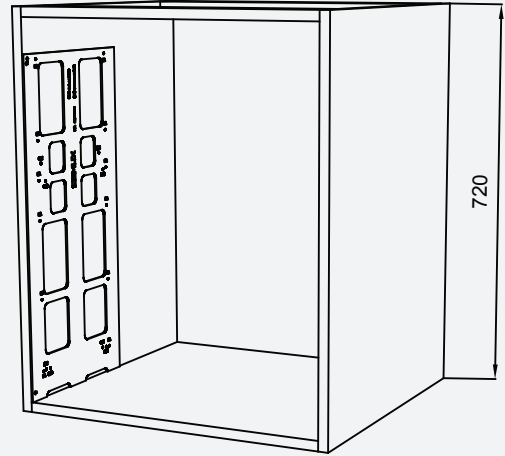

Montážní šablona

Montážní šablona pro A Box, H Box a koše Cemux Style

Montážní rozměry pro výsuvy A Box a H Box

H Box & A Box pozice pro výsuvy

6
5
3
2
1

6
5
3
1

6
3
1

4
1