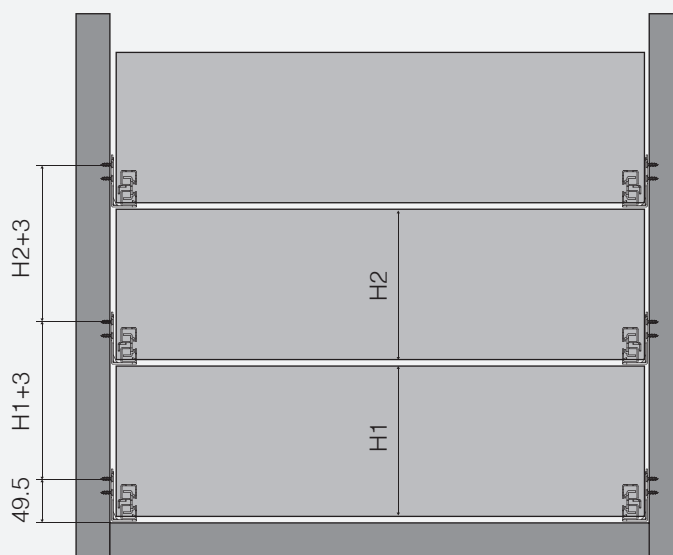

H Box & A Box Pozice výsuvů