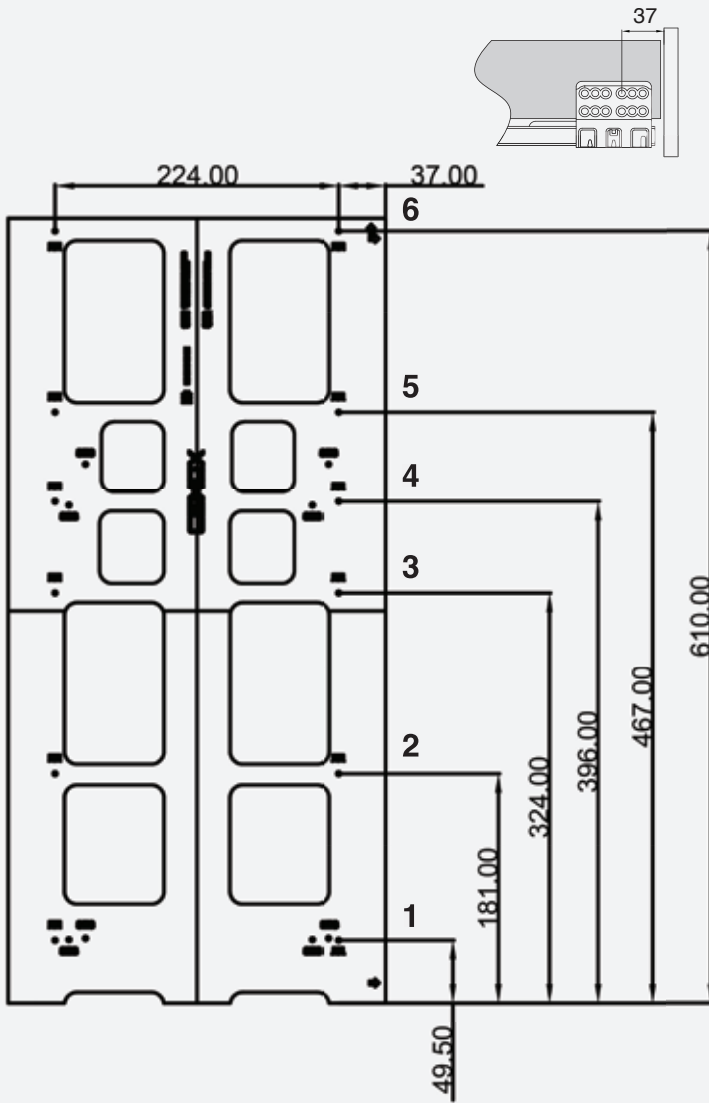

## Montážní šablona

Montáž předního panelu pro H Box a A Box

- Ocel
- Šedá barva
- H Box & A Box přední panel

Popis	Kód položky
Montáž předního panelu pro H Box a A Box	D01101

## Montážní šablona

Montáž výsuvů pro A Box, H Box a koše Cemux Style

- Ocel
- Šedá barva
- H Box & A Box
- Koše Cemux Style

Popis	Kód položky
Pro H Box, A Box a koše Cemux style	D00201

# Montážní šablona

Montážní šablona pro A Box, H Box a koše Cemux Style

Montážní rozměry pro výsuvy A Box a H Box

## H Box & A Box pozice pro výsuvy

6
5
3
2
1

6
5
3
1

6
3
1

4
1