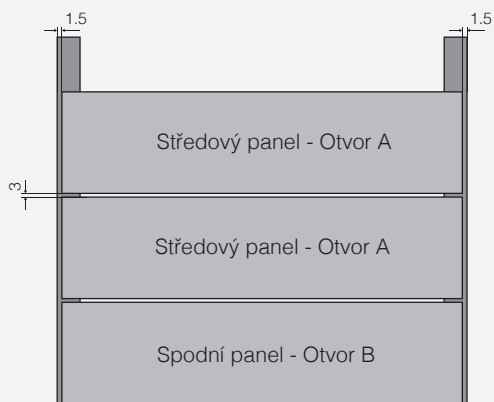

H Box & A Box čelní příchyt (Spodní panel) - Otvor B