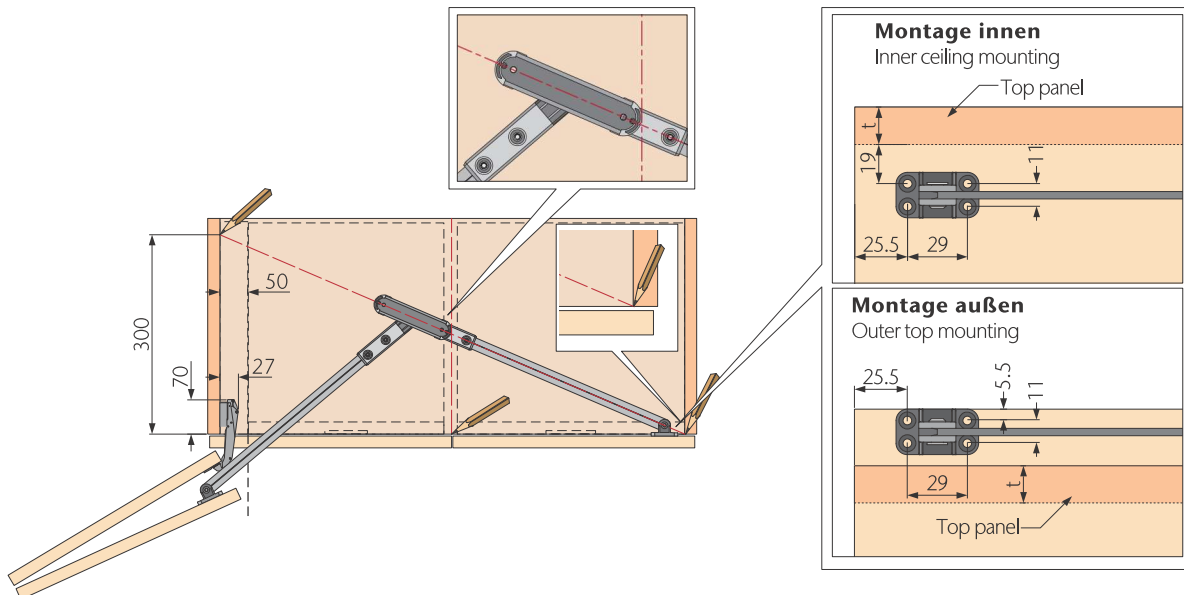

opk SAILING 2

max. 2400mm

300-400mm

≥16mm

± 4mm

Möbel Systeme
Furniture systems

opk Sailing 2

Technische Zeichnung

Technical drawing

Montage außen / Outer top mounting

Montage innen / Inner ceiling mounting

2 Türen / 2 Doors

4 Türen / 4 Doors

opk Sailing 2

Ohne Topfscharnier

Without hinge

Art.-Nr./No.

		<p>Door panel weight depends on hinges.</p>	<p>300-400</p>	<p>≤2400</p>	<p>01-971-000-000</p>
--	--	---	----------------	--------------	-----------------------

Konfiguration für 2 Türen

Configuration for 2 doors