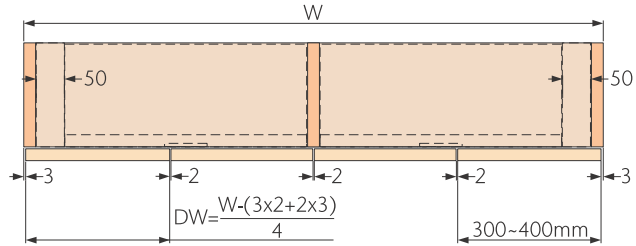

opk SAILING 2

max. 2400mm

300-400mm

≥16mm

± 4mm

Möbel Systeme
Furniture systems

opk Sailing 2

Technische Zeichnung

Technical drawing

Montage außen / Outer top mounting

Montage innen / Inner ceiling mounting

2 Türen / 2 Doors

4 Türen / 4 Doors

opk Sailing 2

Ohne Topfscharnier

Without hinge

Art.-Nr./No.

		<p>Door panel weight depends on hinges.</p>	<p>300-400</p>	<p>≤2400</p>	<p>01-971-000-000</p>
--	--	---	----------------	--------------	-----------------------

Konfiguration für 2 Türen

Configuration for 2 doors